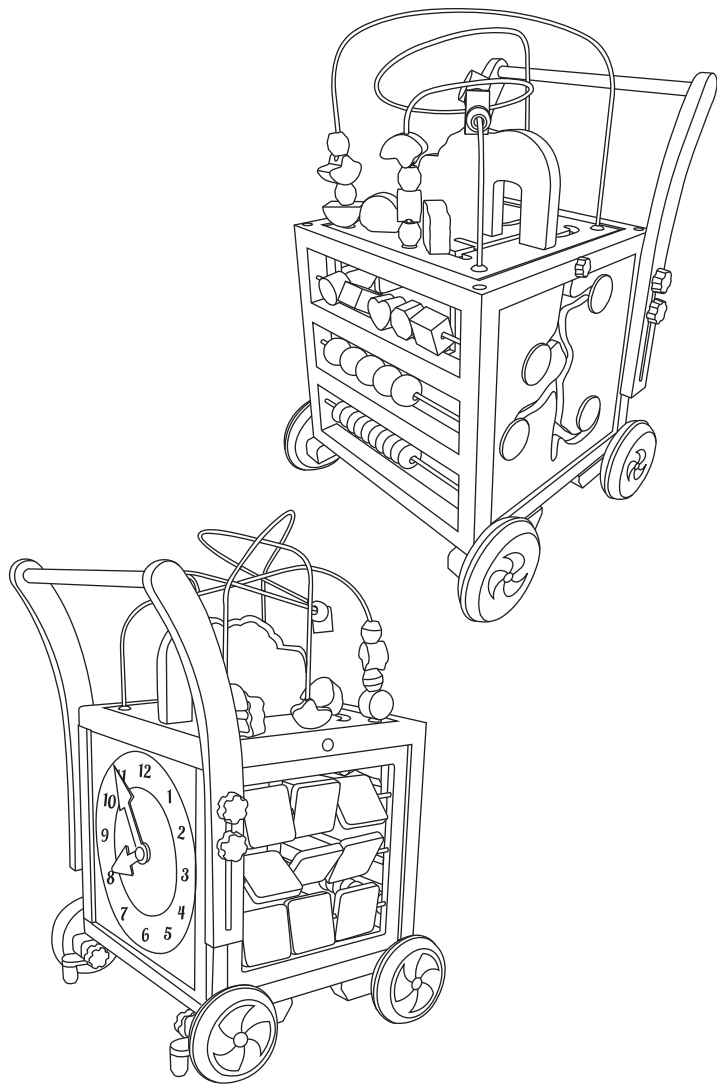

Wooden walker - manipulative cube

Assembly instructions. Please retain this information for future reference.

Drewniany chodzik - kostka manipulacyjna

Instrukcja montażu. Prosimy zachować instrukcję obsługi by móc ją użyć w przyszłości.

12m+

Adult assembly by hand screwdriver required.
Montaż dorosłych za pomocą ręcznego śrubokręta.

1

2

3

4

5

6 x4