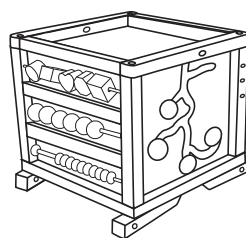

Wooden walker - manipulative cube

Assembly instructions. Please retain this information for future reference.

Drewniany chodzik - kostka manipulacyjna

Instrukcja montażu. Prosimy zachować instrukcję obsługi by móc ją użyć w przyszłości.

12m+

Adult assembly by hand screwdriver required.
Montaż dorosłych za pomocą ręcznego śrubokręta.

1

2

3

4

5

6 x4