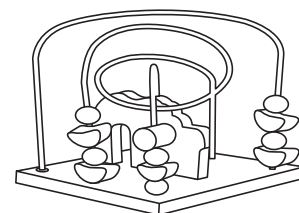

Wooden walker - manipulative cube

Assembly instructions. Please retain this information for future reference.

Drewniany chodzik - kostka manipulacyjna

Instrukcja montażu. Prosimy zachować instrukcję obsługi by móc ją użyć w przyszłości.

12m+

Adult assembly by hand screwdriver required.
Montaż dorosłych za pomocą ręcznego śrubokręta.

1

2

3

4

5

6 x4