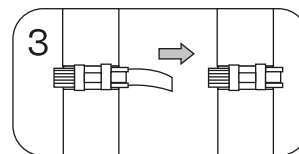

model: **FUSE**

EN SCOOTER MANUAL

The product complies with the EN 14619:2019 standard

PL INSTRUKCJA OBSŁUGI HULAJNOGI

Produkt zgodny z normą PN-EN 14619:2019

DE ROLLER BEDIENUNGSANLEITUNG

Das Produkt entspricht der Norm EN 14619:2019

ASSEMBLY / MONTAŻ / MONTAGE

HANDLEBAR HEIGHT ADJUSTMENT / DOPASOWANIE WYSOKOŚCI KIEROWNICY / EINSTELLUNG DER LENKERHÖHE

EN The scooter is disassembled in the reverse order to the assembly process.
PL Demontaż hulajnoGI odbywa się w kolejności odwrotnej niż w procesie montażu.
DE Demontage des Rollers wird in umgekehrter Reihenfolge zum Montagevorgang.