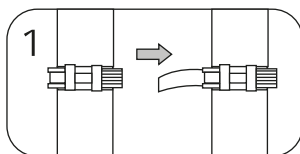

model: **FUSE**

EN SCOOTER MANUAL

The product complies with the EN 14619:2019 standard

PL INSTRUKCJA OBSŁUGI HULAJNOGI

Produkt zgodny z normą PN-EN 14619:2019

DE ROLLER BEDIENUNGSANLEITUNG

Das Produkt entspricht der Norm EN 14619:2019

ASSEMBLY / MONTAŻ / MONTAGE

HANDLEBAR HEIGHT ADJUSTMENT / DOPASOWANIE WYSOKOŚCI KIEROWNICY / EINSTELLUNG DER LENKERHÖHE

EN The scooter is disassembled in the reverse order to the assembly process.
PL Demontaż hulajnoGI odbywa się w kolejności odwrotnej niż w procesie montażu.
DE Demontage des Rollers wird in umgekehrter Reihenfolge zum Montagevorgang.