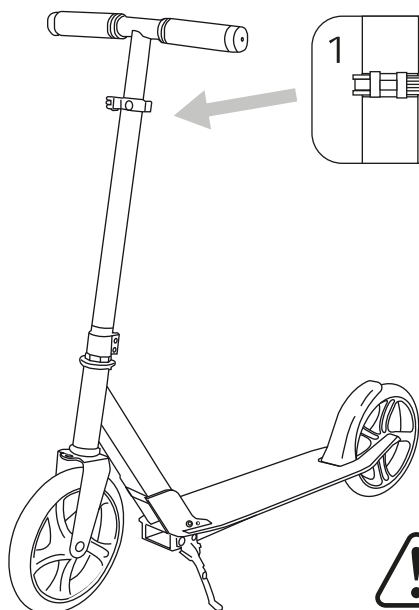

model: **FUSE**

EN SCOOTER MANUAL

The product complies with the EN 14619:2019 standard

PL INSTRUKCJA OBSŁUGI HULAJNOGI

Produkt zgodny z normą PN-EN 14619:2019

DE ROLLER BEDIENUNGSANLEITUNG

Das Produkt entspricht der Norm EN 14619:2019

ASSEMBLY / MONTAŻ / MONTAGE

HANDLEBAR HEIGHT ADJUSTMENT / DOPASOWANIE WYSOKOŚCI KIEROWNICY / EINSTELLUNG DER LENKERHÖHE

EN The scooter is disassembled in the reverse order to the assembly process.
PL Demontaż hulajnoGI odbywa się w kolejności odwrotnej niż w procesie montażu.
DE Demontage des Rollers wird in umgekehrter Reihenfolge zum Montagevorgang.