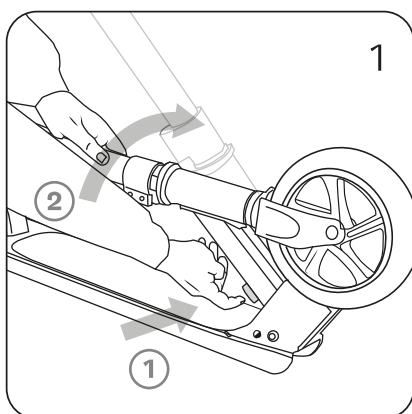

model: **FUSE**

EN SCOOTER MANUAL

The product complies with the EN 14619:2019 standard

PL INSTRUKCJA OBSŁUGI HULAJNOGI

Produkt zgodny z normą PN-EN 14619:2019

DE ROLLER BEDIENUNGSANLEITUNG

Das Produkt entspricht der Norm EN 14619:2019

ASSEMBLY / MONTAŻ / MONTAGE

HANDLEBAR HEIGHT ADJUSTMENT / DOPASOWANIE WYSOKOŚCI KIEROWNICY / EINSTELLUNG DER LENKERHÖHE

EN The scooter is disassembled in the reverse order to the assembly process.
PL Demontaż hulajnoGI odbywa się w kolejności odwrotnej niż w procesie montażu.
DE Demontage des Rollers wird in umgekehrter Reihenfolge zum Montagevorgang.