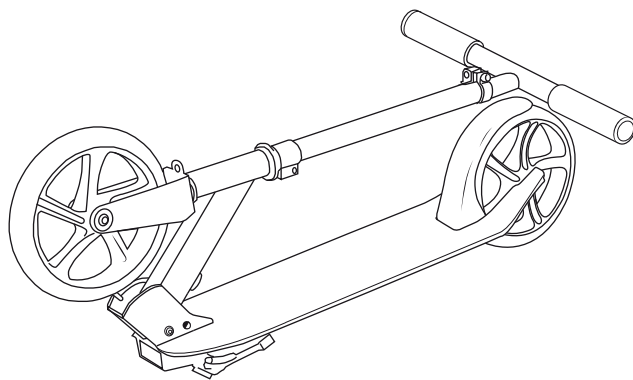

model: **FUSE**

EN SCOOTER MANUAL

The product complies with the EN 14619:2019 standard

PL INSTRUKCJA OBSŁUGI HULAJNOGI

Produkt zgodny z normą PN-EN 14619:2019

DE ROLLER BEDIENUNGSANLEITUNG

Das Produkt entspricht der Norm EN 14619:2019

ASSEMBLY / MONTAŻ / MONTAGE

HANDLEBAR HEIGHT ADJUSTMENT / DOPASOWANIE WYSOKOŚCI KIEROWNICY / EINSTELLUNG DER LENKERHÖHE

EN The scooter is disassembled in the reverse order to the assembly process.
PL Demontaż hulajnoGI odbywa się w kolejności odwrotnej niż w procesie montażu.
DE Demontage des Rollers wird in umgekehrter Reihenfolge zum Montagevorgang.