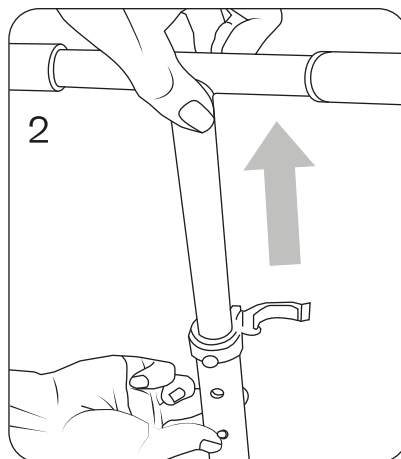

model: **FUSE**

EN SCOOTER MANUAL

The product complies with the EN 14619:2019 standard

PL INSTRUKCJA OBSŁUGI HULAJNOGI

Produkt zgodny z normą PN-EN 14619:2019

DE ROLLER BEDIENUNGSANLEITUNG

Das Produkt entspricht der Norm EN 14619:2019

ASSEMBLY / MONTAŻ / MONTAGE

HANDLEBAR HEIGHT ADJUSTMENT / DOPASOWANIE WYSOKOŚCI KIEROWNICY / EINSTELLUNG DER LENKERHÖHE

EN The scooter is disassembled in the reverse order to the assembly process.
PL Demontaż hulajnoGI odbywa się w kolejności odwrotnej niż w procesie montażu.
DE Demontage des Rollers wird in umgekehrter Reihenfolge zum Montagevorgang.