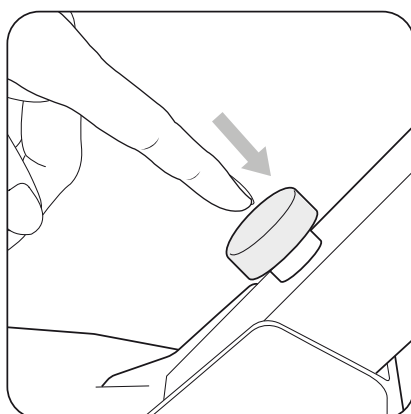

model: **FUSE**

EN SCOOTER MANUAL

The product complies with the EN 14619:2019 standard

PL INSTRUKCJA OBSŁUGI HULAJNOGI

Produkt zgodny z normą PN-EN 14619:2019

DE ROLLER BEDIENUNGSANLEITUNG

Das Produkt entspricht der Norm EN 14619:2019

ASSEMBLY / MONTAŻ / MONTAGE

HANDLEBAR HEIGHT ADJUSTMENT / DOPASOWANIE WYSOKOŚCI KIEROWNICY / EINSTELLUNG DER LENKERHÖHE

EN The scooter is disassembled in the reverse order to the assembly process.
PL Demontaż hulajnoGI odbywa się w kolejności odwrotnej niż w procesie montażu.
DE Demontage des Rollers wird in umgekehrter Reihenfolge zum Montagevorgang.