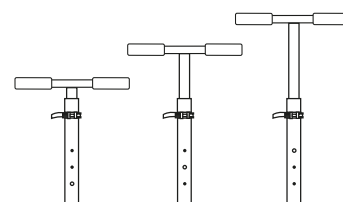

model: **FUSE**

EN SCOOTER MANUAL

The product complies with the EN 14619:2019 standard

PL INSTRUKCJA OBSŁUGI HULAJNOGI

Produkt zgodny z normą PN-EN 14619:2019

DE ROLLER BEDIENUNGSANLEITUNG

Das Produkt entspricht der Norm EN 14619:2019

ASSEMBLY / MONTAŻ / MONTAGE

HANDLEBAR HEIGHT ADJUSTMENT / DOPASOWANIE WYSOKOŚCI KIEROWNICY / EINSTELLUNG DER LENKERHÖHE

EN The scooter is disassembled in the reverse order to the assembly process.
PL Demontaż hulajnoGI odbywa się w kolejności odwrotnej niż w procesie montażu.
DE Demontage des Rollers wird in umgekehrter Reihenfolge zum Montagevorgang.