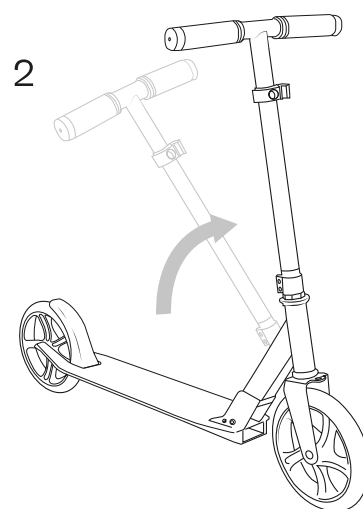

model: **FUSE**

EN SCOOTER MANUAL

The product complies with the EN 14619:2019 standard

PL INSTRUKCJA OBSŁUGI HULAJNOGI

Produkt zgodny z normą PN-EN 14619:2019

DE ROLLER BEDIENUNGSANLEITUNG

Das Produkt entspricht der Norm EN 14619:2019

ASSEMBLY / MONTAŻ / MONTAGE

HANDLEBAR HEIGHT ADJUSTMENT / DOPASOWANIE WYSOKOŚCI KIEROWNICY / EINSTELLUNG DER LENKERHÖHE

EN The scooter is disassembled in the reverse order to the assembly process.
PL Demontaż hulajnoGI odbywa się w kolejności odwrotnej niż w procesie montażu.
DE Demontage des Rollers wird in umgekehrter Reihenfolge zum Montagevorgang.